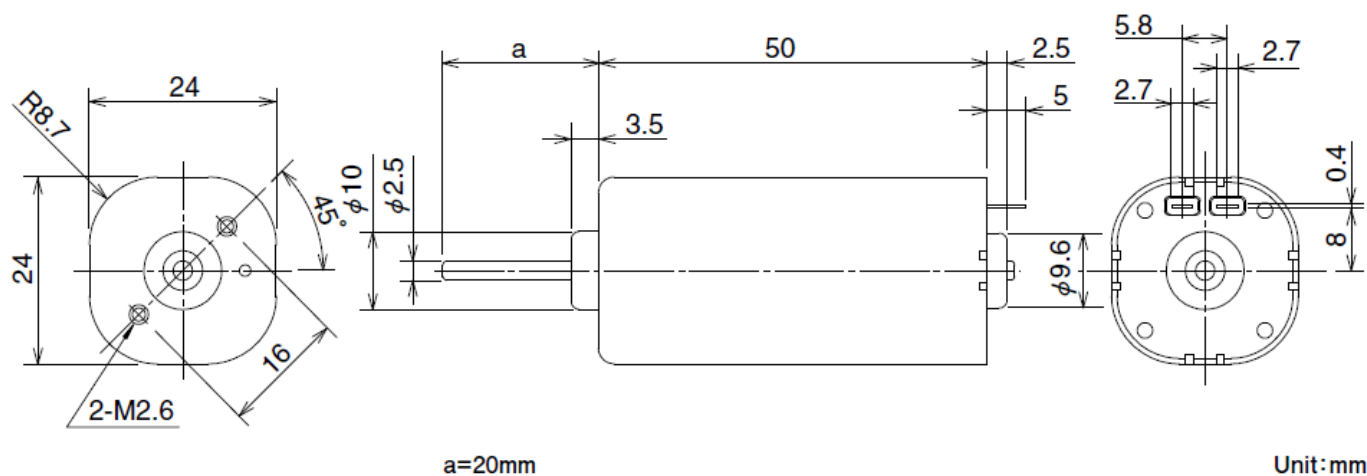

SV24A

2023/03/22

概要

外観図

仕様

型式	駆動電圧 下限 [V]	駆動電圧 上限 [V]	定格電圧 [V]	無負荷回転数 [min ⁻¹]	無負荷電流 [mA]	定格負荷 [gf·cm]
SV24A3ATC	8.0	13.0	12.0	6438	266.0	306.00

SV24A

2023/03/22

型式	定格負荷 [mN・m]	定格負荷回転数 [min ⁻¹]	定格負荷電流 [mA]	起動トルク [gf・cm]	起動トルク [mN・m]	起動電流 [mA]	シャフト長 [mm]
SV24A3ATC	30.00	5440	2038	1980.00	194.00	11692	20.0

特性図