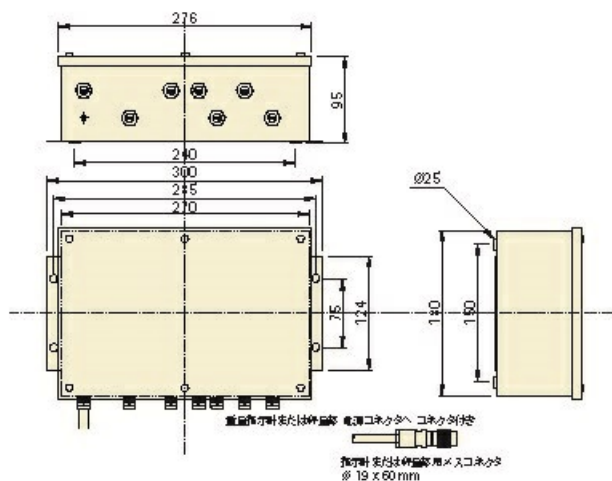

本質安全防爆電源 危険エリア用設置

ミネバアインテック

2023/03/22

外形図

[インテックドイツのホームページをご覧になる方はこちら](#)