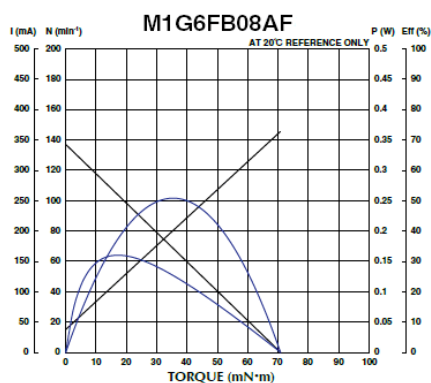

M1G6

2023/03/22

	[mA]	[gr·cm]	[min·m]	[gr·cm]	[min·m]		[g]
M1G6FB08AB	82	49.600	4.9	149.00	15.00	1:19	11.0
M1G6FB08AF	84	24.800	23.6	722.00	71.00	1:102	11.0
M1G6FB08AK	65	255.000	25.0	1888.00	185.00	1:298	11.0

特性図

おことわり

最終外観形状・特性は要相談となります。