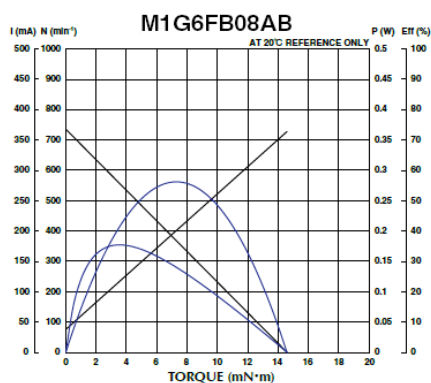

M1G6

2023/03/22

	[mA]	[gr·cm]	[min·m]	[gr·cm]	[min·m]		[g]
M1G6FB08AB	82	49.600	4.9	149.00	15.00	1:19	11.0
M1G6FB08AF	84	24.800	23.6	722.00	71.00	1:102	11.0
M1G6FB08AK	65	255.000	25.0	1888.00	185.00	1:298	11.0

特性図

おことわり

最終外観形状・特性は要相談となります。