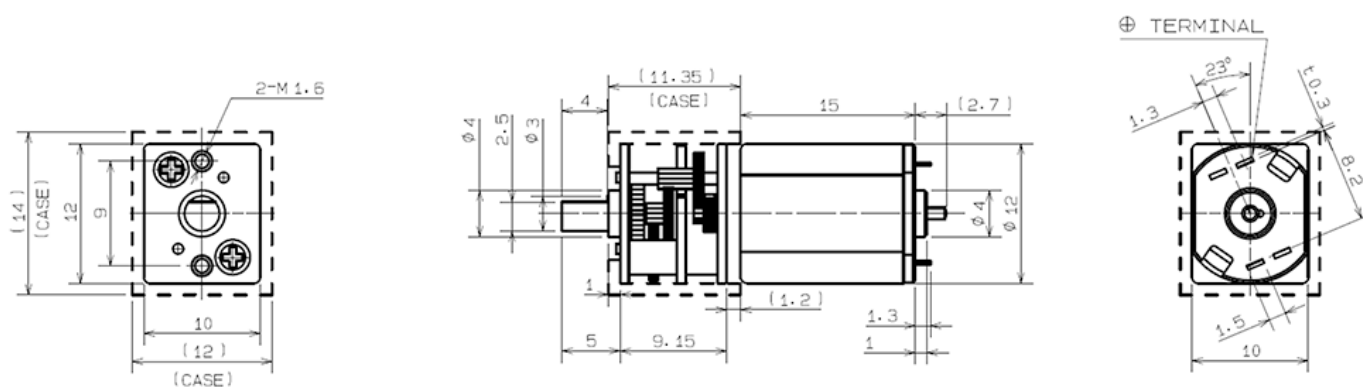

M1G6

2023/03/22

概要

外観図

仕様

型式	定格電圧 [V]	無負荷回転数 [min-1]	無負荷電流 [mA]	定格負荷 [gf·cm]	定格負荷 [mN·m]	定格負荷回転数 [min-1]
M1G6FB08AB	5.0	736	38.0	20.00	2.00	635
M1G6FB08AF	5.0	137	38.0	102.00	10.00	118
M1G6FB08AK	5.0	47	38.0	153.00	15.00	43

型式	定格負荷電流 [mA]	最大負荷 [gf·cm]	最大負荷 [mN·m]	起動トルク [gf·cm]	起動トルク [mN·m]	ギア比	重量 [g]

M1G6

2023/03/22

	[mA]	[gr·cm]	[min·m]	[gr·cm]	[min·m]		[g]
M1G6FB08AB	82	49.600	4.9	149.00	15.00	1:19	11.0
M1G6FB08AF	84	24.800	23.6	722.00	71.00	1:102	11.0
M1G6FB08AK	65	255.000	25.0	1888.00	185.00	1:298	11.0