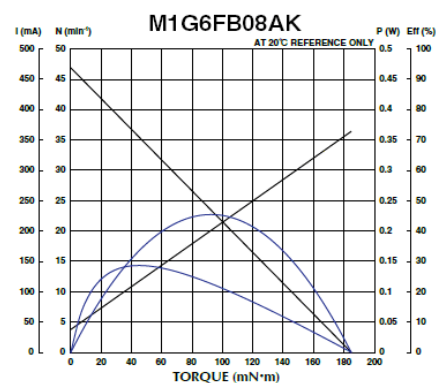

M1G6

2023/03/22

	[mA]	[gr·cm]	[min·m]	[gr·cm]	[min·m]		[g]
M1G6FB08AB	82	49.600	4.9	149.00	15.00	1:19	11.0
M1G6FB08AF	84	24.800	23.6	722.00	71.00	1:102	11.0
M1G6FB08AK	65	255.000	25.0	1888.00	185.00	1:298	11.0

特性図

おことわり

最終外観形状・特性は要相談となります。